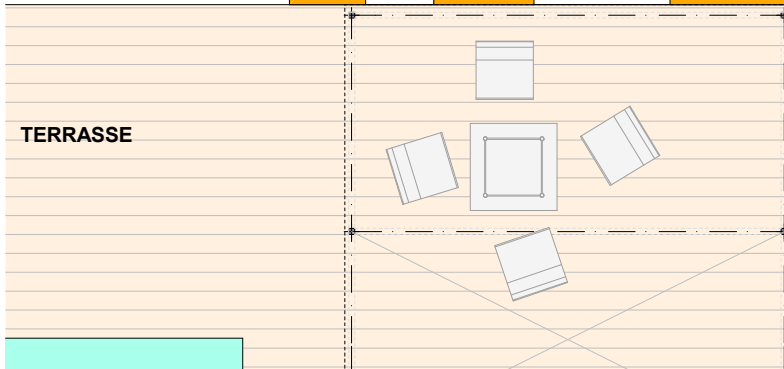

EINGANG

TERRASSE

ERDGESCHOSS

Nettowohnnutzfläche = 63,38m²