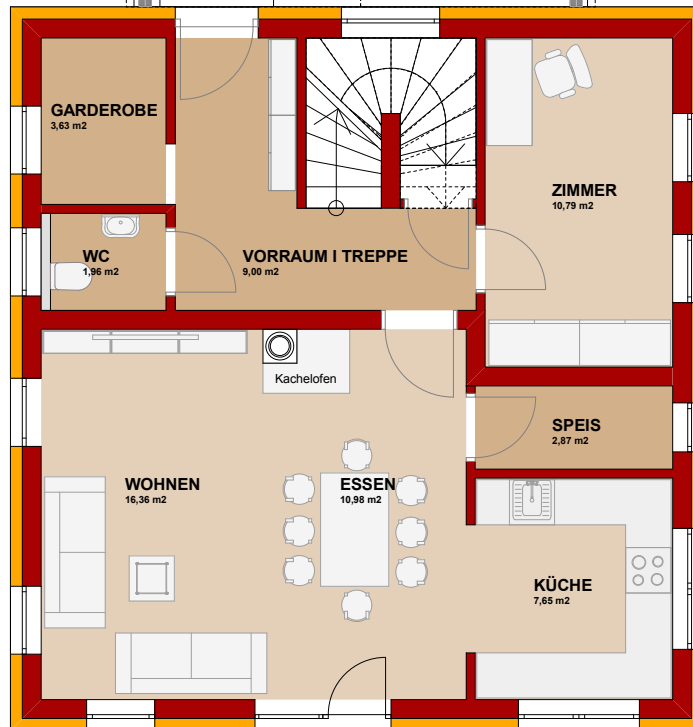

EINGANG

TERRASSE

ERDGESCHOSS

Nettowohnnutzfläche = 63,38m²